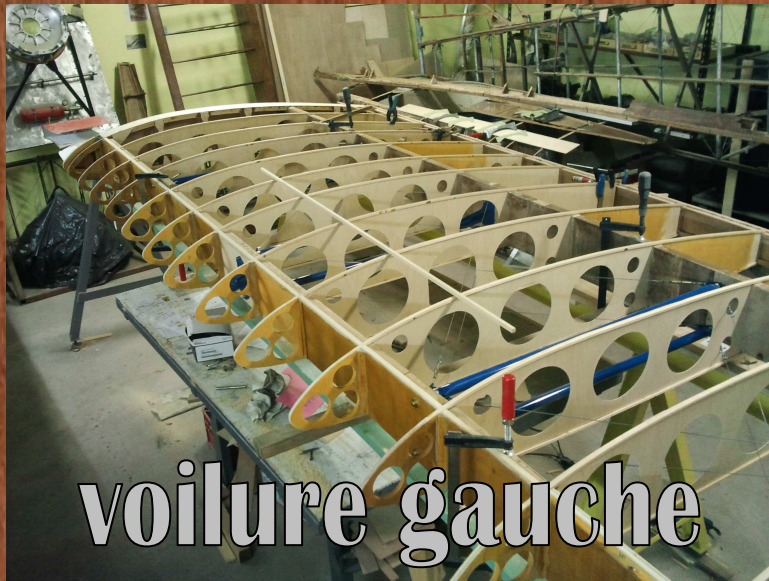

LA RESTAURATION EN IMAGES

PLANCHER CABINE

Avant

Après

voilure gauche

voilure gauche

voilure gauche

Capotage moteur

Accastillage voilure

Montage à blanc enpennage

Fuselage dans l'atelier

Renovation de la cabane
(reproduction du Tampon HP sur element refait)

Renovation de la cabane